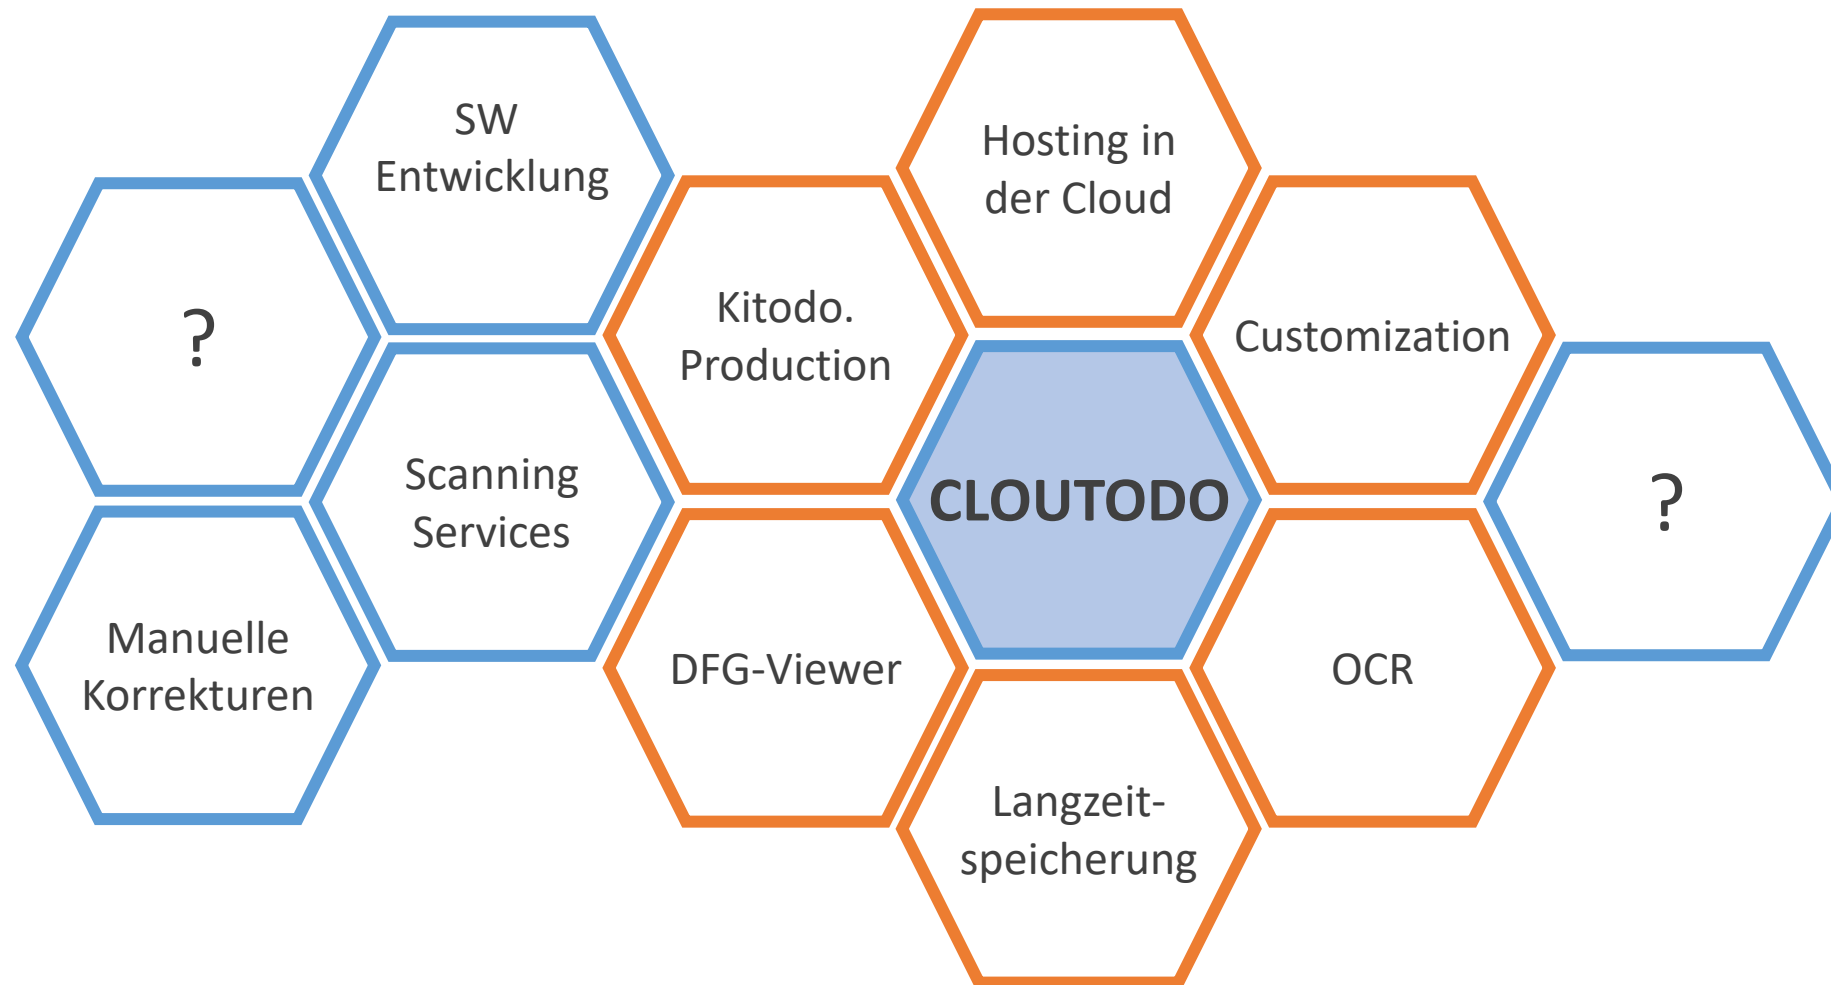

Plattform für ein modulares System