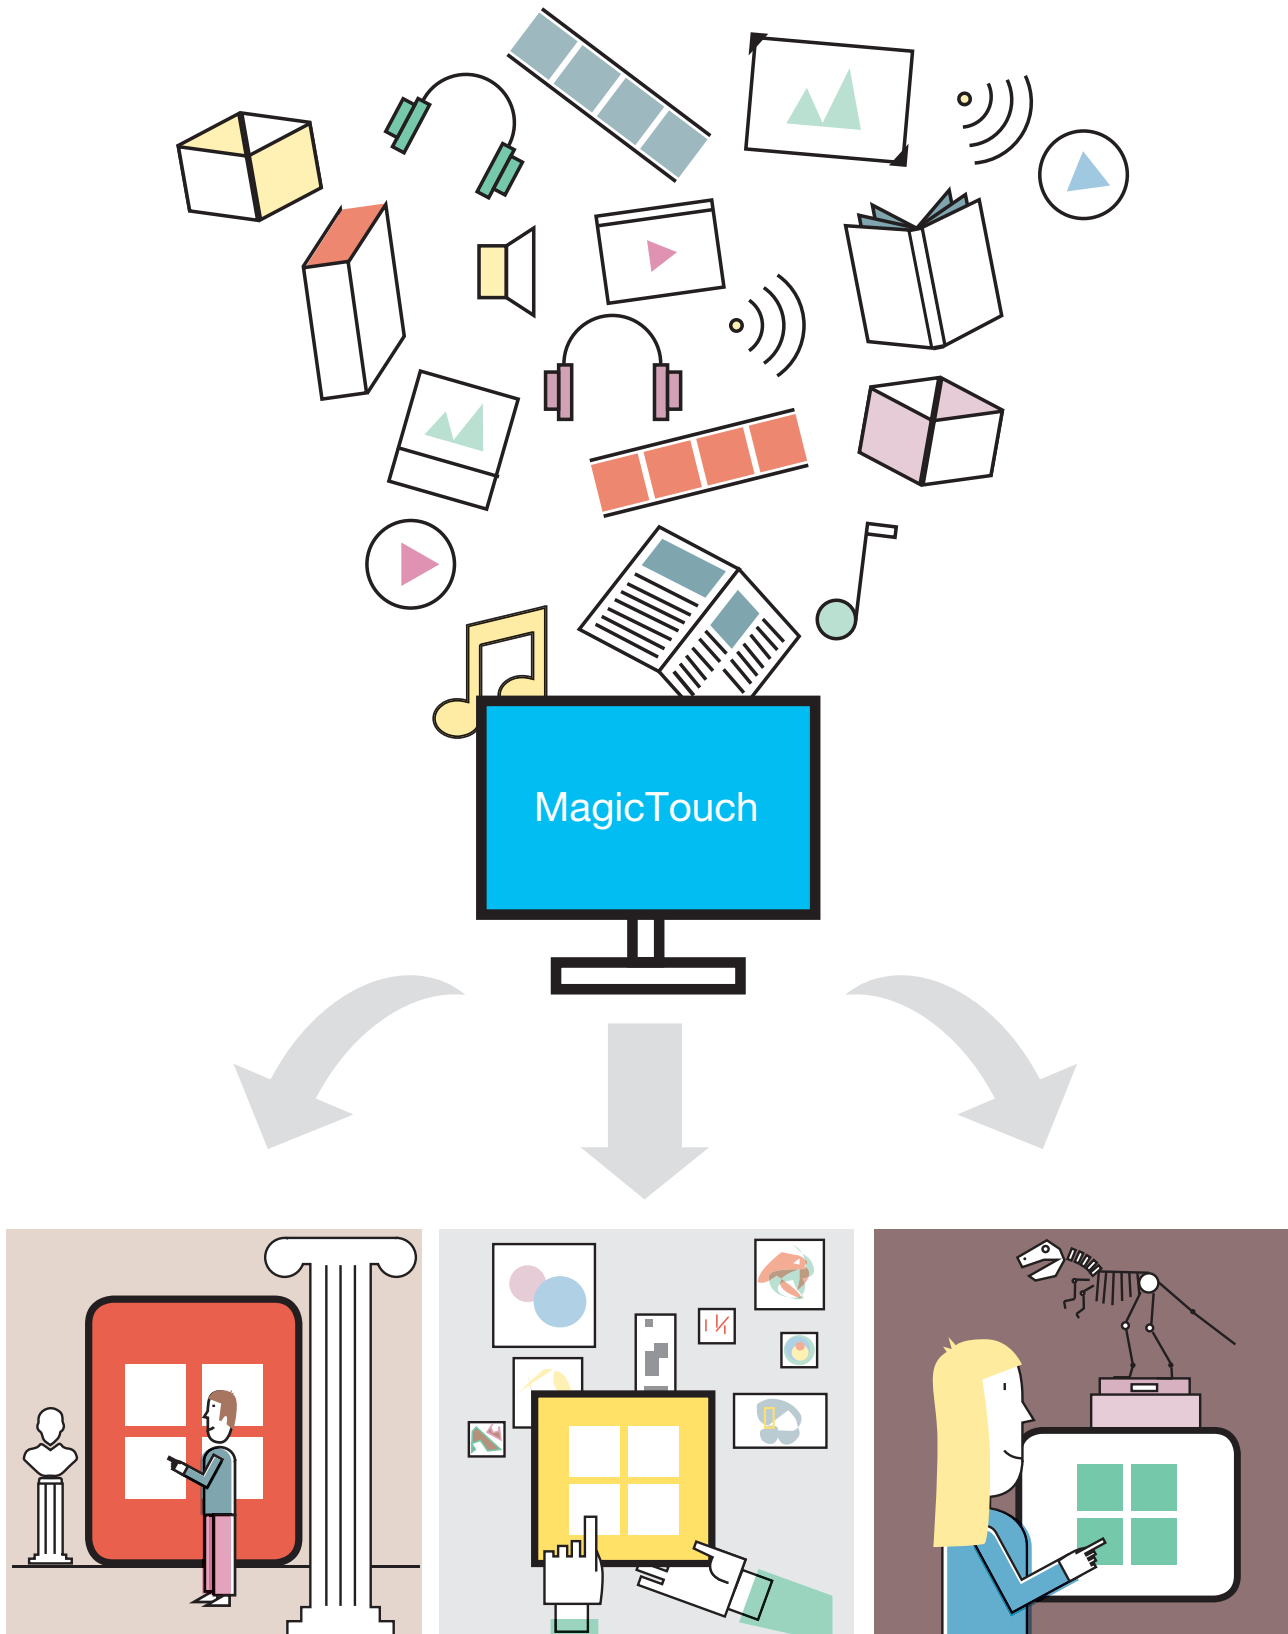

MagicTouch

Flexibel. Intuitiv. Magisch.

MagicTouch ist ein neues Content-Management-System, mit dem schnell und einfach atemberaubende Multimedia-Präsentationen für Touch-Bildschirme erstellt werden. Es ist die perfekte Ergänzung für den physischen Ausstellungsraum: Besucher können durch Fotos stöbern, Bücher durchblättern, Videos anschauen und sogar mit 3D-Animationen spielen – alles in einer einzigen interaktiven Oberfläche. Wenn alles ganz einfach ist, kann man einfach alles machen.

Ein genialer Touch.

Die Benutzung von MagicTouch ist ganz leicht: Man überlegt sich eine Ausstellungsgeschichte, sucht passende Inhalte und Illustrationen zusammen und arrangiert diese ganz einfach mit MagicTouch zu fantastischen Präsentationen. MagicTouch optimiert die Daten automatisch, so dass sie auf allen Touch-Geräten großartig aussehen. Besucher bekommen auf Fingerdruck wertvolle Hintergrundinformationen und interaktive Unterhaltung.

Karten

- Vollbild-Ansicht mit stufenlosem Zwei-Finger-Zoom
- Karten komplett bewegbar mit Gestensteuerung
- Formate: JPG, JP2, TIF, PNG, BMP

3D-Ansicht

- Anzeige von digitalen 3D-Modellen
- Modelle komplett bewegbar mit Gestensteuerung
- Formate: 3DS, OBJ

Zubehör, das dazugehört.

Mit dem **MagicTouch Kiosk** kann das beste aus MagicTouch herausgeholt werden. Der MagicTouch Kiosk ist eine sofort einsatzbereite Kiosk-Lösung für Museen, Showrooms und Empfangsbereiche. Das brillante Full HD Multitouch-Display mit Ganzglasoberfläche und Stereo-Sound gibt es in den Größen 32 und 42 Zoll. Ein Dell Precision Tower 3420 PC mit NVIDIA Quadro 2 GB Grafikkarte, 8 GB RAM, 256 GB SSD und Windows 7 Pro gibt dem MagicTouch Kiosk die nötige Leistung für eine flüssige und scharfe Darstellung. Der Sockel ist aus eloxiertem Aluminium und kann in Wunschfarbe bestellt werden, um sich perfekt in die vorhandene Ausstellungsgestaltung einzufügen. MagicTouch Kiosk ist der kostengünstige Einstieg in die Welt der Multimedia.